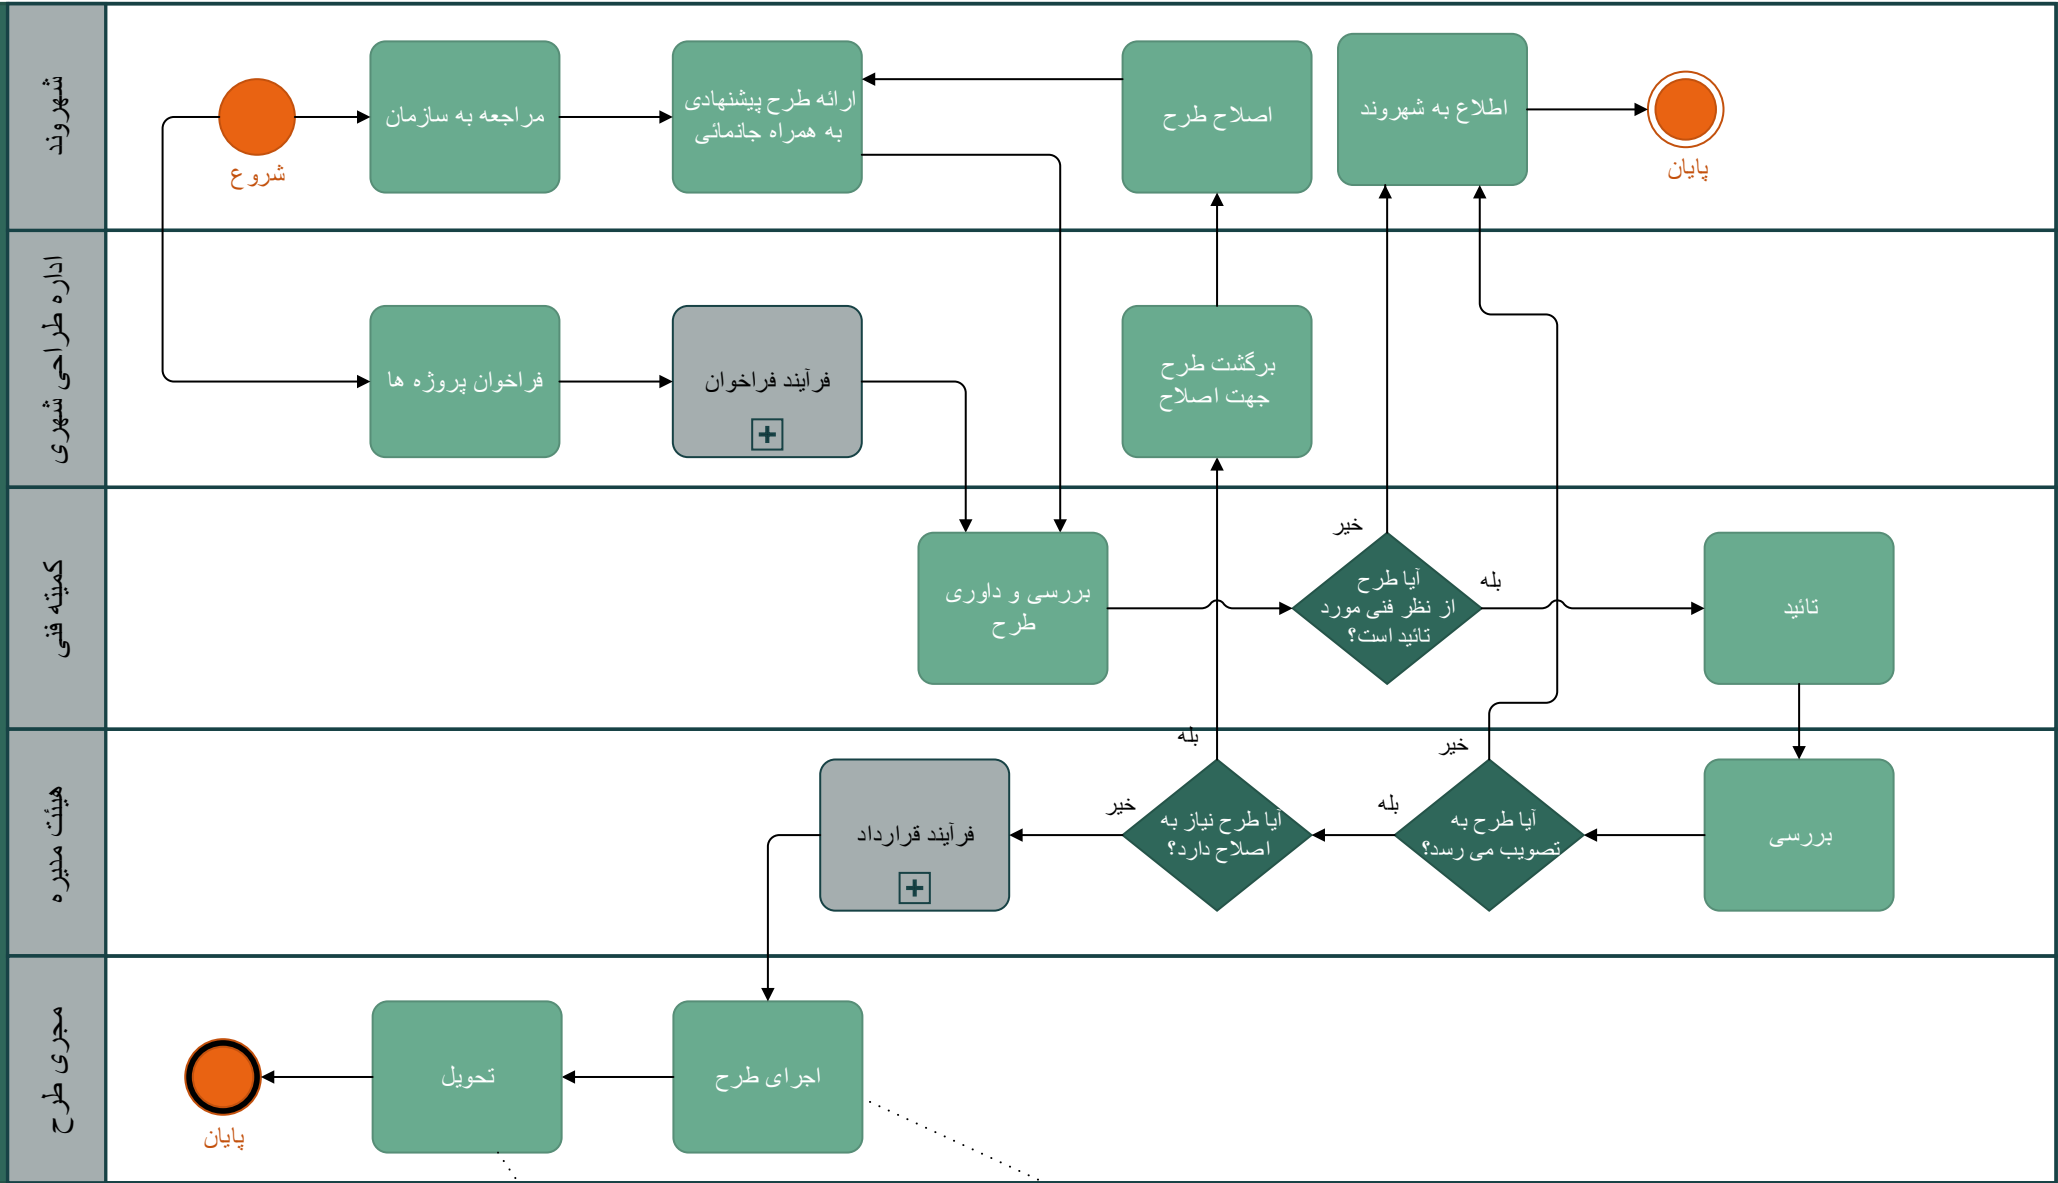

ادارات سپما منظر، طراحی شهری و فنی و تاسیسات

اعضای کمیته فنی متخصص در امور نورپردازی، هنرهای شهری، معماری، مجسمه سازی، گرافیک و نقاشی می باشند

طرح های پیشنهادی شامل نورپردازی، المان های شهری، مبلمان شهری، آذین بندی و طراحی فضای شهری می شوند.